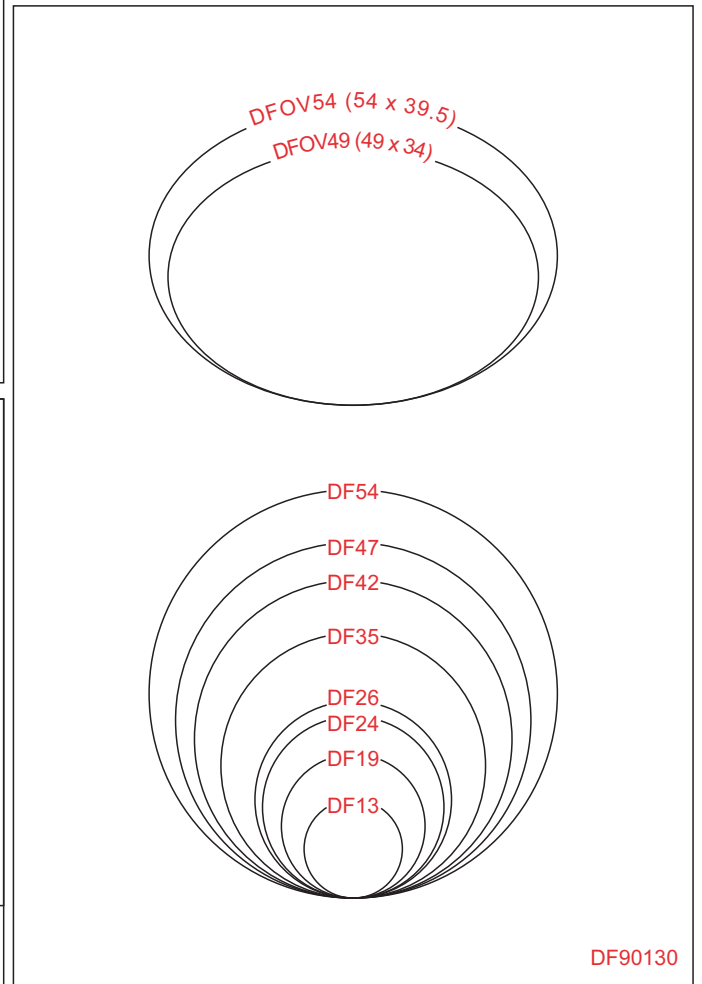

DuraFlash Mount - Size Chart

Burgundy Violet Red Black Blue Green Orange Grey Brown

DF1743	DF1755	DF1767	DF1778	DF1791
--------	--------	--------	--------	--------

DF2243	DF2255	DF2267	DF2278	DF2291
--------	--------	--------	--------	--------

DF2843	DF2855	DF2867 & PC2867	DF2878	DF2891	DF28103
--------	--------	-----------------	--------	--------	---------

DF3255	DF3267	DF3278	DF3291	DF32103
--------	--------	--------	--------	---------

DF4355	DF4367	DF4378	DF4391	DF43103
--------	--------	--------	--------	---------

DF5355	DF5367	DF5378	DF5391	DF53103
--------	--------	--------	--------	---------

DF2626	DF6760	DF6785	DF67103
DF3030			

DF78103

PC2867

PM30 PM20

DF1028

DF1442

DF1331	DF1340	DF1355	DF1370	DF1383
--------	--------	--------	--------	--------