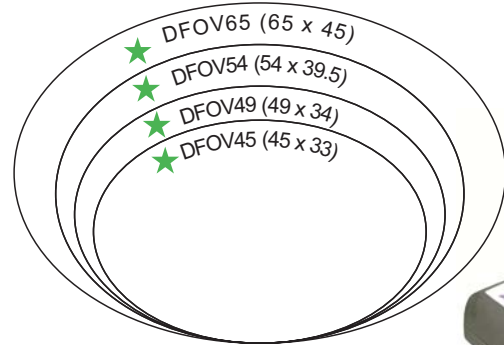

DF1818	
DF2222	
★ DF2626	
★ DF3030	

DF43130	DF90130